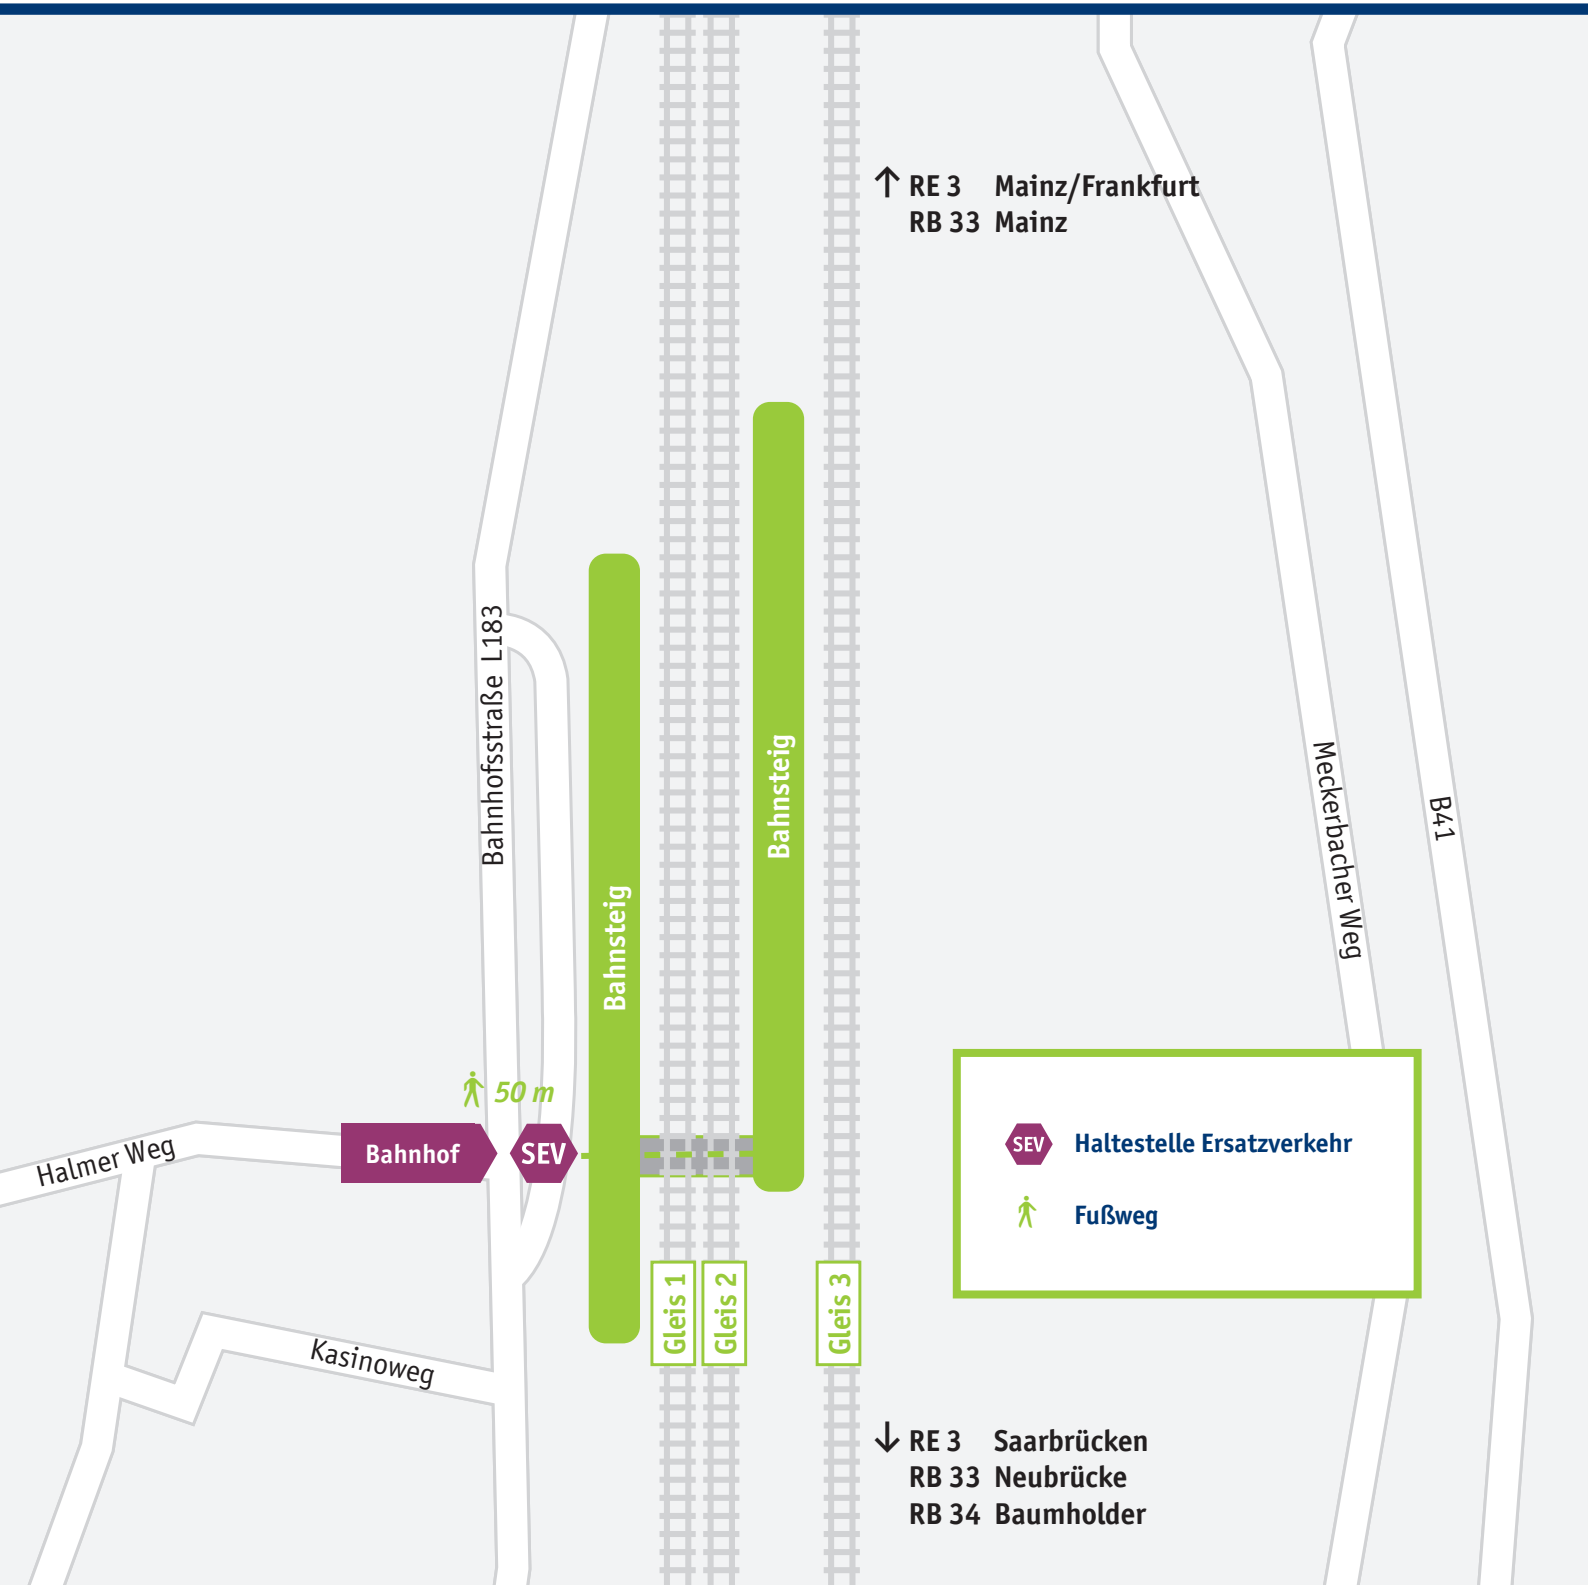

Kirn

Mehr Infos: vlexx-Hotline +49 6731 99927-27 · www.vlexx.de