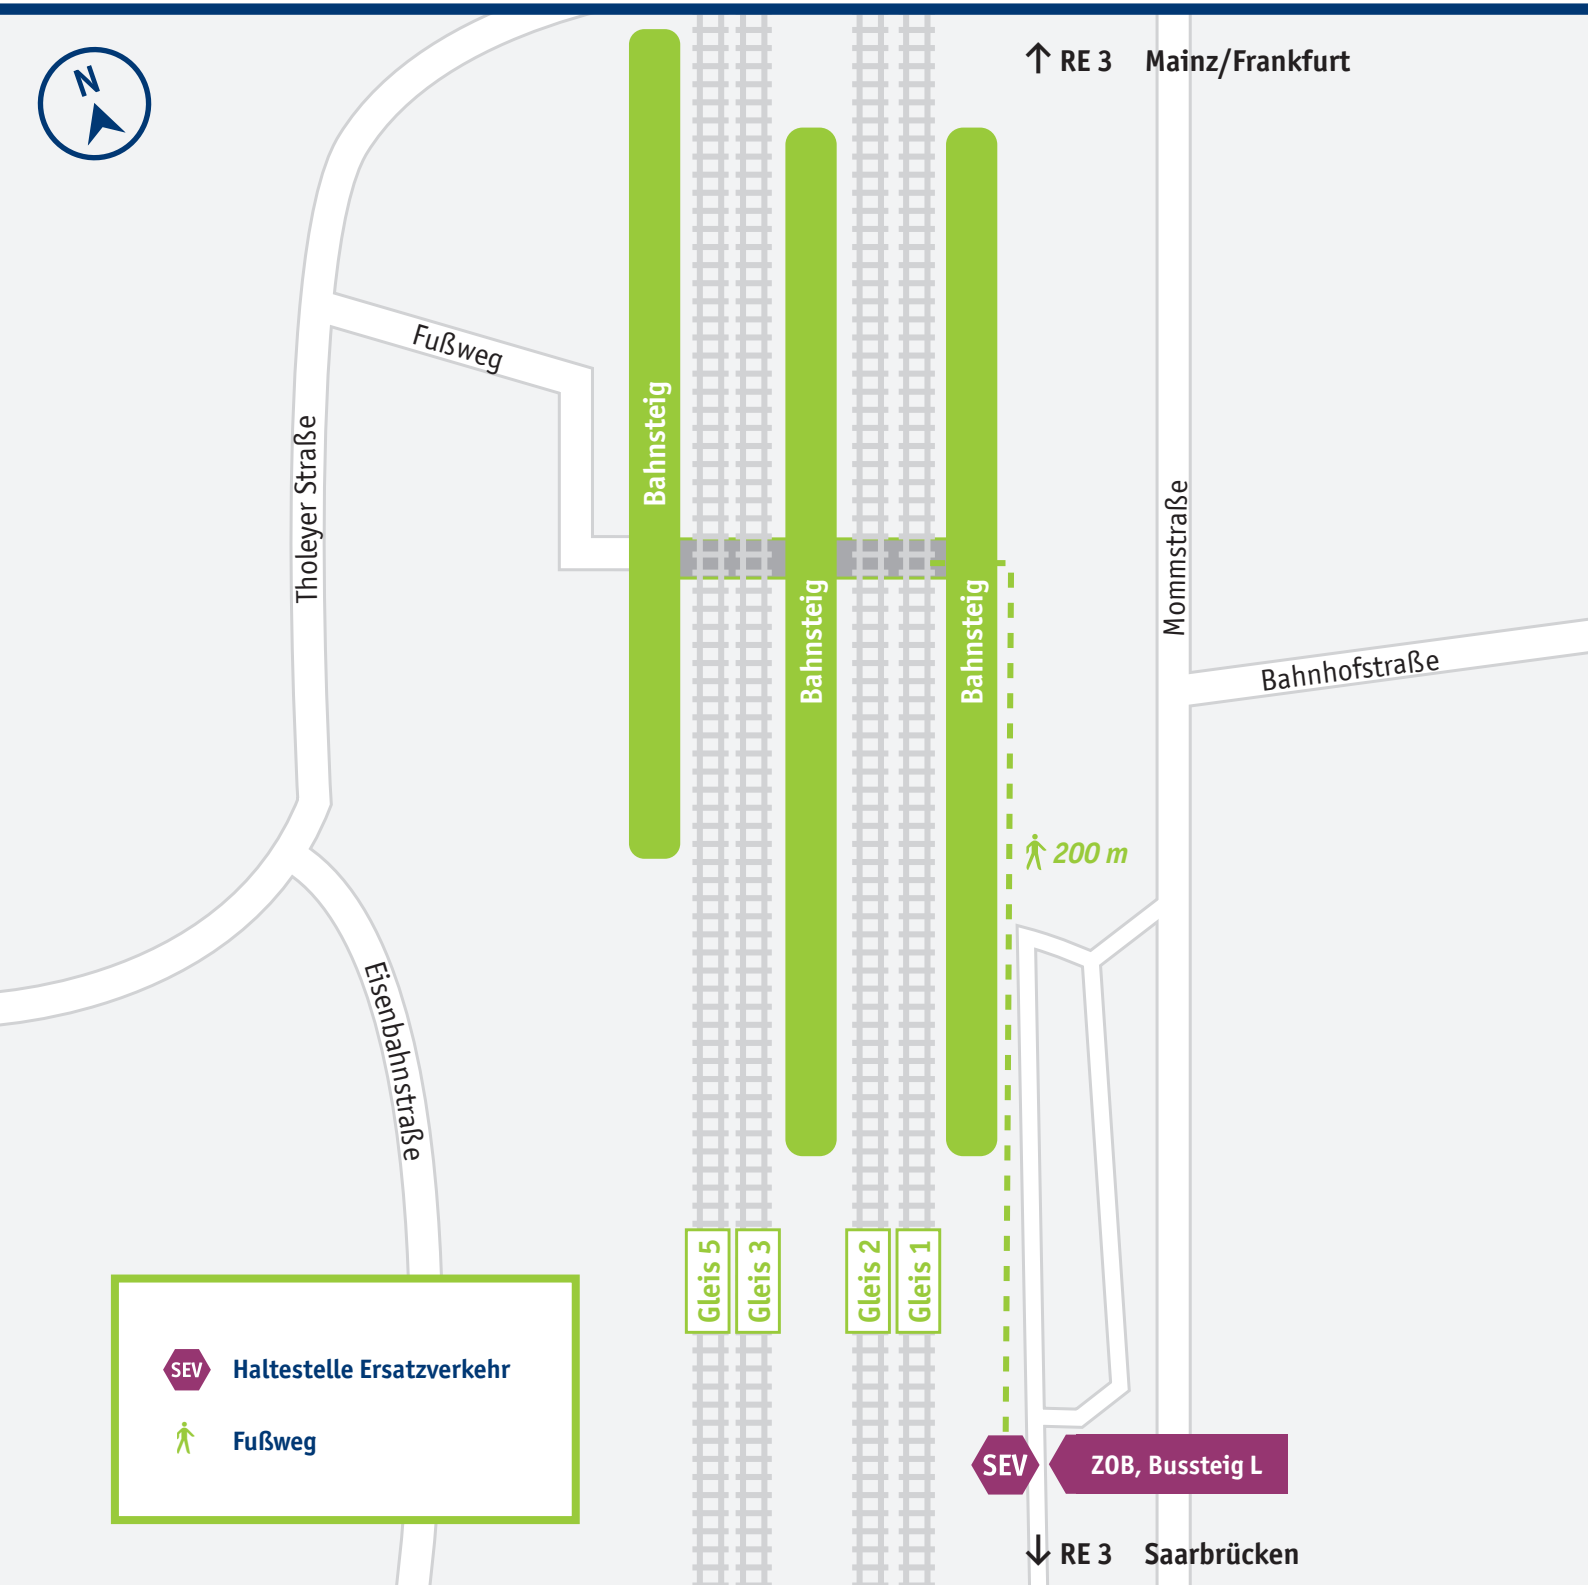

St. Wendel

Mehr Infos: vlexx-Hotline +49 6731 99927-27 · www.vlexx.de